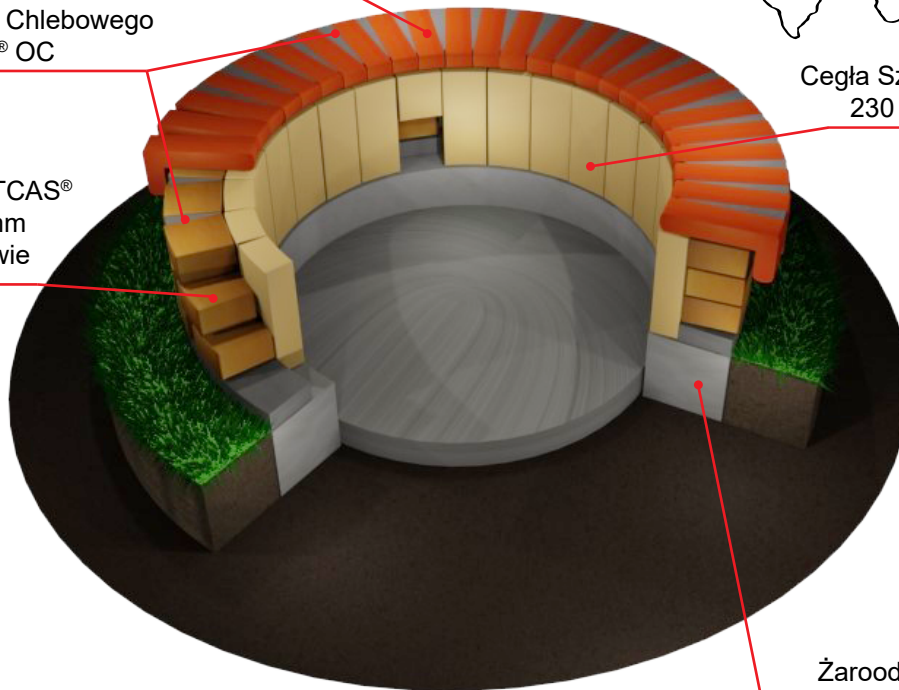

Kolorowa Cegła Szmotowa VITCAS® - L  
220 x 55 x 50 mm

Cement do Pieca Chlebowego  
VITCAS® OC

Cegła Szmotowa VITCAS®  
230 x 114 x 32 mm

Cegła Szmotowa VITCAS®  
230 x 114 x 64 mm  
przecięta w połowie

Żaroodporna Zaprawa  
Wyrównawcza VITCAS® HPS

Pronień około **50 - 60 cm**

Kolorowa Cegła Szmotowa VITCAS® - L 220 x 55 x 50 mm - **32 szt**

Cegła Szmotowa VITCAS® 230 x 114 x 32 mm - **28 szt**

Cegła Szmotowa VITCAS® 230 x 114 x 64 mm - **30 szt**